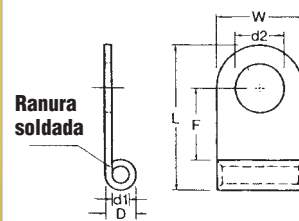

Terminales bandera especiales

Material: Cobre

Acabado: Estañado

Sección Ref.	Sección cable mm ² / AWG	Ød2 Bornaje	Dimensiones mm.					d1	
			W	F	D	L			
FGNB-1-5	0,5-1,5	5,3	9,6	11,4	3,4	16,3	1,7	1000	
	AWG 22-16								
FGNB-2-5	1,5-2,5	5,3	9,6	11,4	4,1	16,3	2,3	1000	
FGNB-2-6	AWG 16-14	6,4	9,6	11,4	4,1	16,3	2,3		
FGNB-5-5	4-6	5,3	9,6	13,0	5,6	17,8	3,4	1000	
FGNB-5-6	AWG 12-10	6,4	9,6	13,0	5,6	17,8	3,4		
FGNB-8-5	8	5,3	12,7	16,3	7,2	22,5	4,5	500	
FGNB-8-6	AWG 8	6,4	12,7	16,3	7,2	22,5	4,5		
FGNB-8-8		8,4	15,5	20,6	7,2	28,3	4,5		
FGNB-14-6	14	6,4	12,7	18,1	9,0	24,4	5,8	500	
FGNB-14-8	AWG 6	8,4	16,0	22,0	9,0	30,0	5,8		
FGNB-22-6	22	6,4	14,0	21,2	11,5	28,2	7,7	250	
FGNB-22-8	AWG 4	8,4	17,5	25,3	11,5	28,2	7,7		
FGNB-38-6	38	6,4	18,3	26,9	13,3	36,1	9,4	200	
FGNB-38-8	AWG 2	8,4	18,3	26,9	13,3	36,1	9,4		
FGNB-38-10		10,5	18,3	26,9	13,3	36,1	9,4		
FGNB-60-8	60	8,4	22,3	32,8	15,5	44,0	11,4	100	
FGNB-60-10	AWG 1/0	10,5	22,3	32,8	15,5	44,0	11,4		
FGNB-60-12		13,0	22,3	32,8	15,5	44,0	11,4		
FGNB-70-8	70	8,4	23,9	34,8	17,5	46,7	13,1	100	
FGNB-70-10	AWG 2/0	10,5	23,9	34,8	17,5	46,7	13,1		
FGNB-70-12		13,0	23,9	34,8	17,5	46,7	13,1		
FGNB-80-10	80	10,5	27,0	37,3	19,5	50,8	14,5	50	
FGNB-80-12	AWG 3/0	13,0	27,0	37,3	19,5	50,8	14,5		